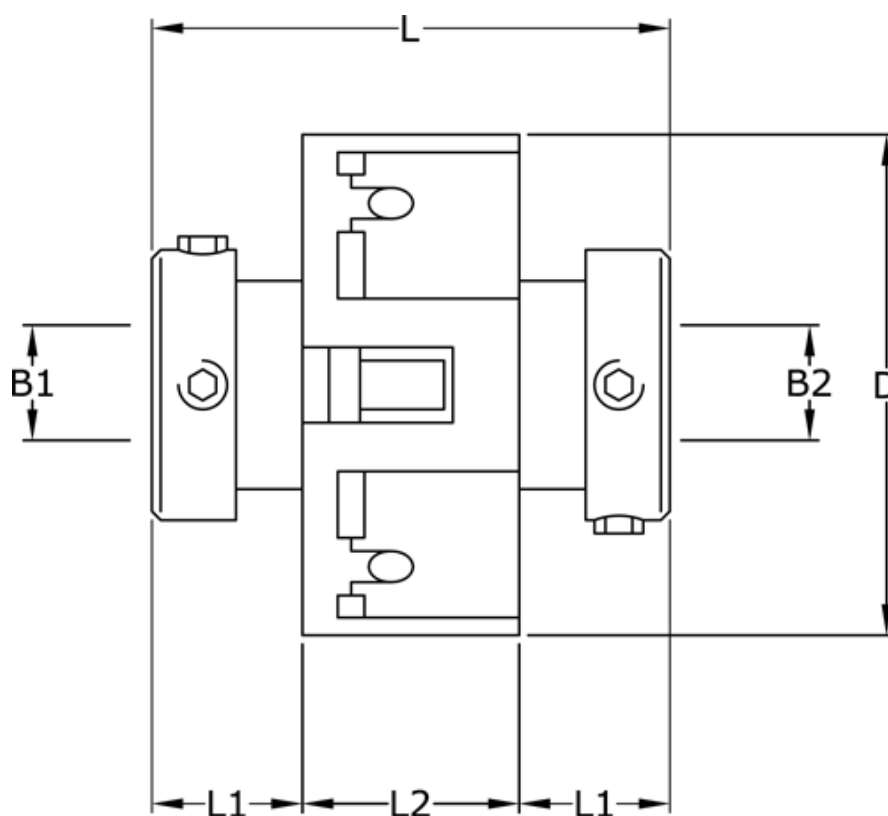

Varenummer: 3322203703846
Beskrivelse: Uni-Lat kobling str. 203.70.38.46
med pinolskrue, boring 14/19 mm

Mål

B1	= 14
B2	= 19
D	= 70
L	= 74.0
L1	= 28.5
L2	= 17.0
Skrue	= M6